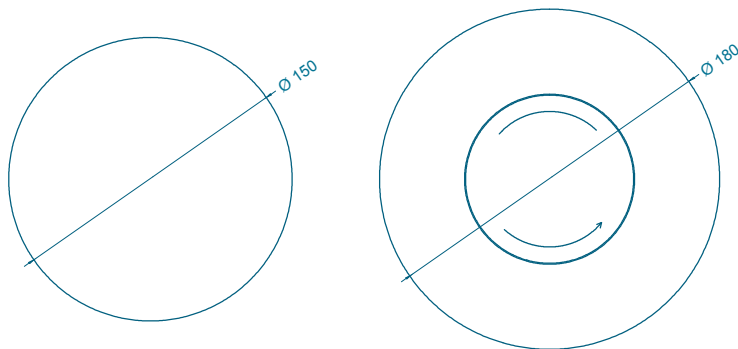

BRUNO MOINARD ÉDITIONS

A

B

SUASA TABLE DE REPAS / TABLE

A : Ø150 H74 cm
B : Ø180 H74 cm avec centre tournant
Piètement en laiton patiné «Bronze médaille»
Plateau en placage d'ébène, teinté, verni

A : Ø150 H74 cm
B : Ø180 H74 cm with lazy susan top
Base, brass with patina «Bronze médaille»
Table, ebony veneer stained and varnished