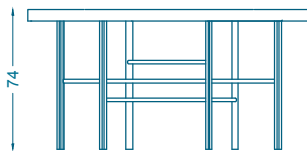

BRUNO MOINARD ÉDITIONS

A

B

SUASA TABLE DE REPAS / TABLE

A : Ø150 H74 cm
B : Ø180 H74 cm avec centre tournant
Piètement en laiton patiné «Bronze médaille»
Plateau en placage d'ébène, teinté, verni

A : Ø150 H74 cm
B : Ø180 H74 cm with lazy susan top
Base, brass with patina «Bronze médaille»
Table, ebony veneer stained and varnished