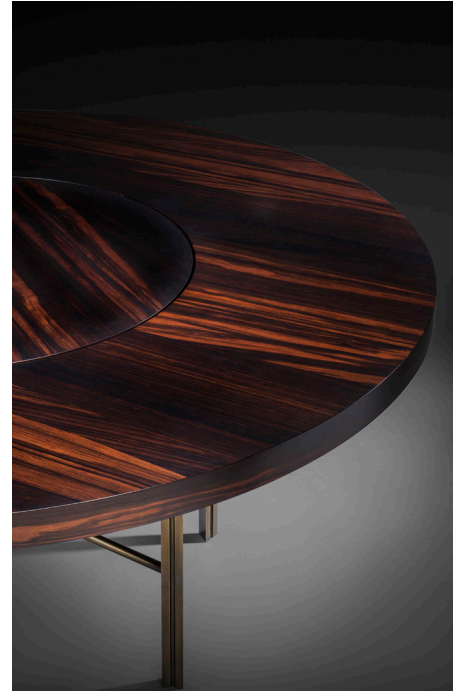

BRUNO MOINARD ÉDITIONS

A

B

SUASA TABLE DE REPAS / TABLE

A : Ø150 H74 cm
B : Ø180 H74 cm avec centre tournant
Piètement en laiton patiné «Bronze médaille»
Plateau en placage d'ébène, teinté, verni

A : Ø150 H74 cm
B : Ø180 H74 cm with lazy susan top
Base, brass with patina «Bronze médaille»
Table, ebony veneer stained and varnished