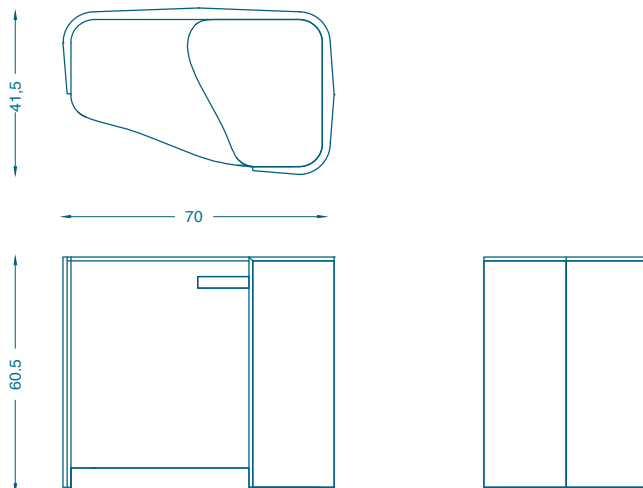

SUTTON
CHEVET / BEDSIDE TABLE

L70 P41,5 H60.5 cm
Assamela, teinté, verni et laque

W70 D41,5 H60.5 cm
Assamela, stained and varnished, and lacquer

Fabrication artisanale française
Personnalisation possible sur demande