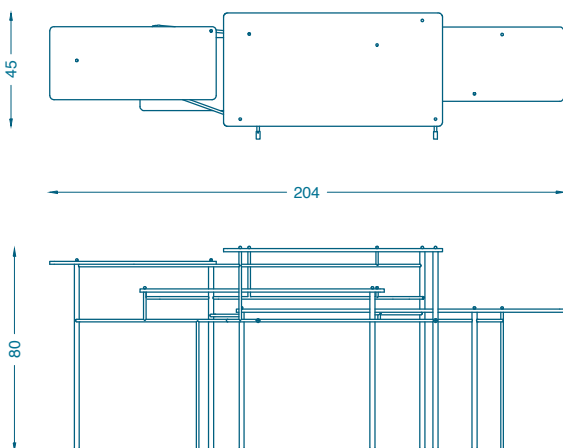

BRUNO MOINARD ÉDITIONS

TARI CONSOLE / CONSOLE

L204 P45 H80 cm
Piètement : Laiton texturé patiné
Plateaux : Verre moulé teinté

Doit être fixé au mur

W204 D45 H80 cm
Structure : Textured brass with patina
Tops : Molded stained glass

Must be fixed to the wall

Fabrication artisanale française et italienne
Handmade in France and in Italy