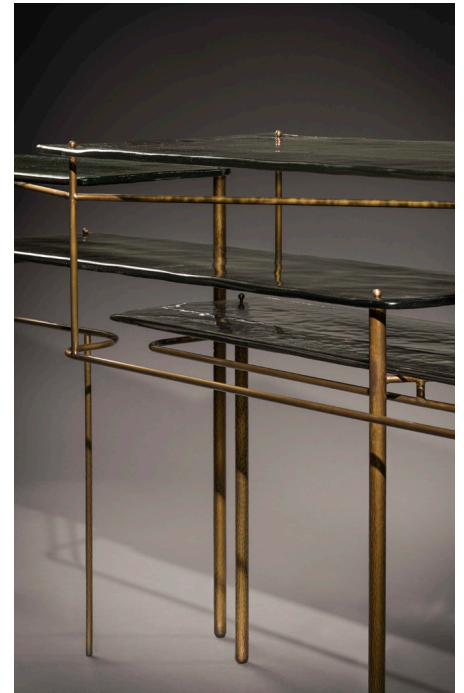

BRUNO MOINARD ÉDITIONS

TARI CONSOLE / CONSOLE

L204 P45 H80 cm
Piètement : Laiton texturé patiné
Plateaux : Verre moulé teinté

Doit être fixé au mur

W204 D45 H80 cm
Structure : Textured brass with patina
Tops : Molded stained glass

Must be fixed to the wall

Fabrication artisanale française et italienne
Handmade in France and in Italy