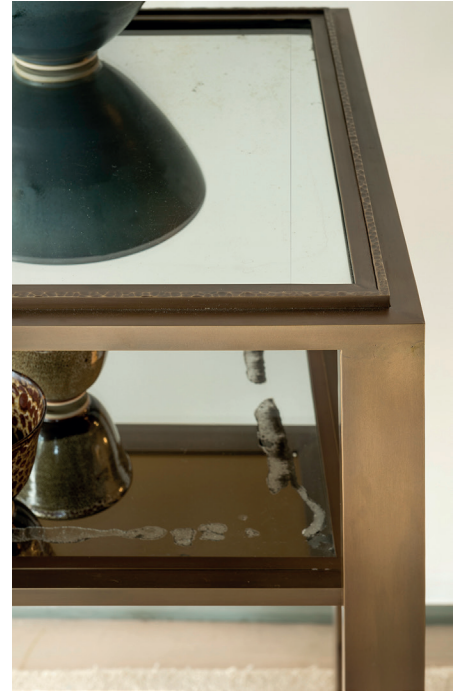

BRUNO MOINARD ÉDITIONS

TARTARAS CONSOLE / CONSOLE

L100 P40 H92 cm
Structure : Laiton patiné
Plateau : miroir ancien ou marbre

W100 D40 H92 cm
Base : Brass with patina
Top : Antic mirror or marble

Fabrication artisanale française
Handmade in France