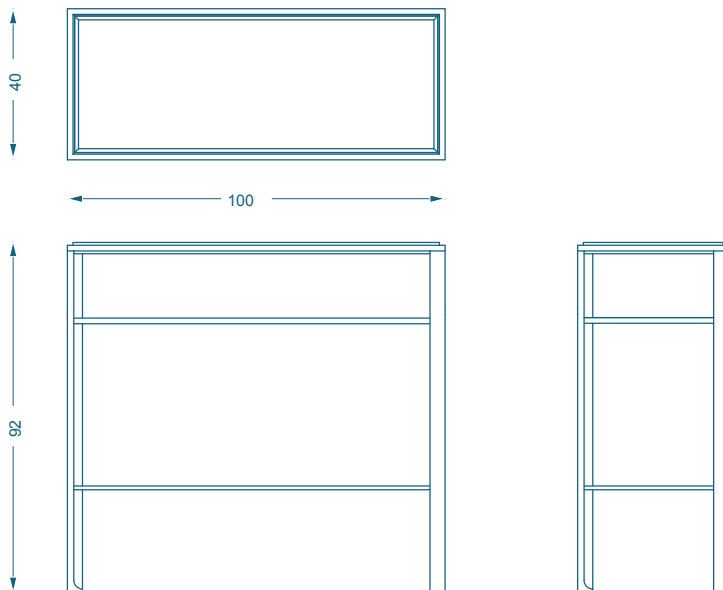

BRUNO MOINARD ÉDITIONS

TARTARAS CONSOLE / CONSOLE

L100 P40 H92 cm
Structure : Laiton patiné
Plateau : miroir ancien ou marbre

W100 D40 H92 cm
Base : Brass with patina
Top : Antic mirror or marble

Fabrication artisanale française
Handmade in France