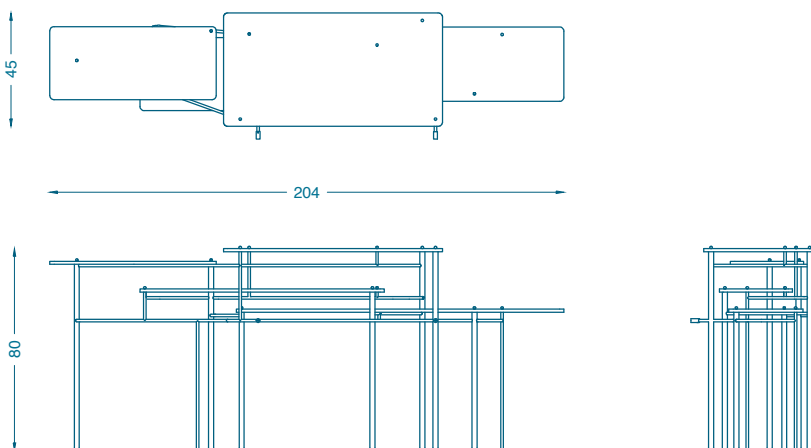

## TARI CONSOLE / CONSOLE

L204 P45 H80 cm  
Piètement : Laiton texturé patiné «bronze médaille»  
Plateaux : Verre moulé teinté  
Doit être fixé au mur

W204 D45 H80 cm  
Textured brass, patina «bronze médaille»  
Tops : Molded stained glass  
To be fixed on the wall