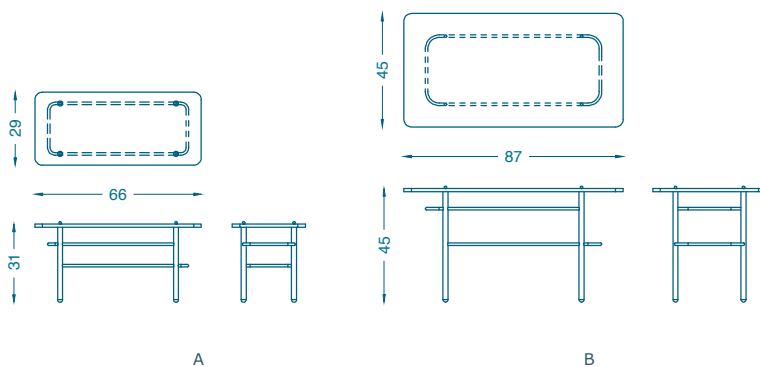

## TARI TABLE D'APPOINT / SIDE TABLE

A : L66 P29 H31 cm  
B : L87 P45 H45 cm  
Piètement : Laiton texturé patiné «bronze médaille»  
Plateau : Verre moulé teinté

A : W66 D29 H31 cm  
B : W87 D45 H45 cm  
Textured brass, patina «bronze médaille»  
Top : Molded stained glass