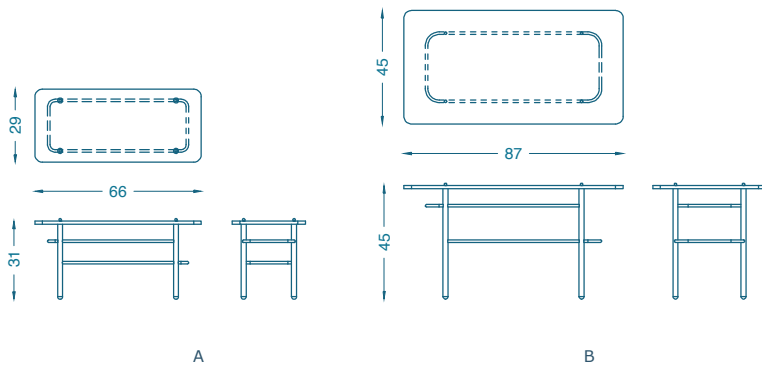

## TARI TABLE D'APPOINT / SIDE TABLE

A : L66 P29 H31 cm  
B : L87 P45 H45 cm  
Piètement : Laiton texturé patiné  
Plateau : Verre moulé teinté

A : W66 D29 H31 cm  
B : W87 D45 H45 cm  
Textured brass patina  
Top : Molded stained glass