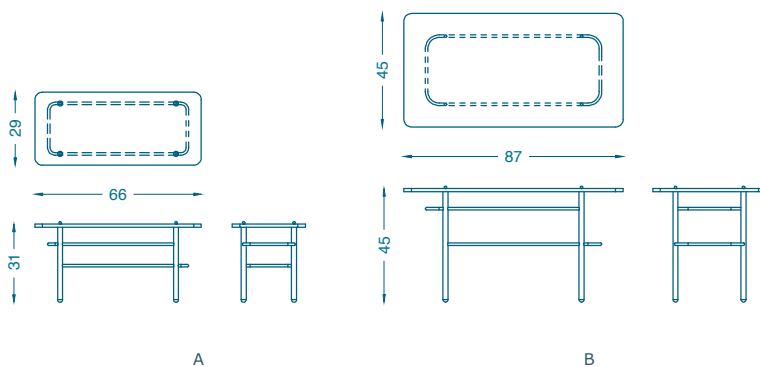

BRUNO MOINARD ÉDITIONS

TARI TABLE D'APPOINT / SIDE TABLE

A : L66 P29 H31 cm
B : L87 P45 H45 cm
Piètement : Laiton texturé patiné
Plateau : Verre moulé teinté

A : W66 D29 H31 cm
B : W87 D45 H45 cm
Textured brass patina
Top : Molded stained glass