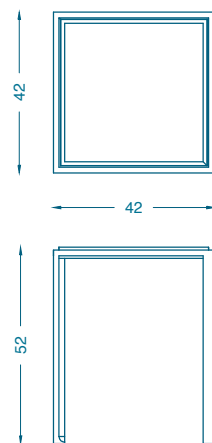

## TARTARAS TABLE D'APPOINT / SIDE TABLE

L42 P42 H52 cm  
Structure : Laiton «bronze médaille»  
Plateau en miroir ancien ou marbre «pacahodas»

W42 D42 H52 cm  
Base : Brass, patina «bronze médaille»  
Top : Antic mirror or in marble «pacahodas»