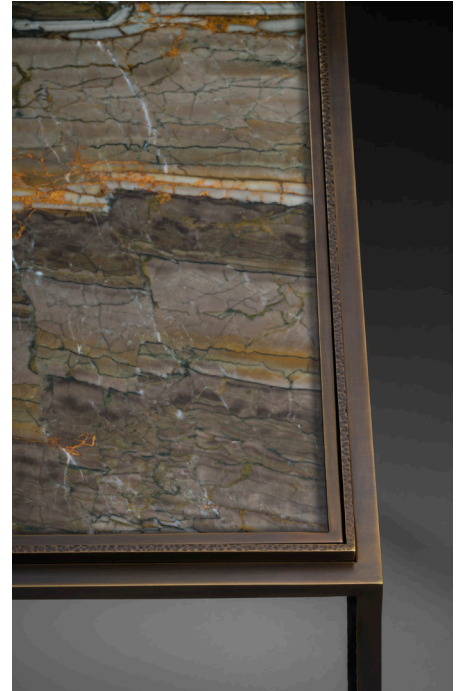

## TARTARAS TABLE D'APPOINT / SIDE TABLE

L42 P42 H52 cm  
Structure : Laiton «bronze médaille»  
Plateau en miroir ancien ou marbre «pacahodas»

W42 D42 H52 cm  
Base : Brass, patina «bronze médaille»  
Top : Antic mirror or in marble «pacahodas»