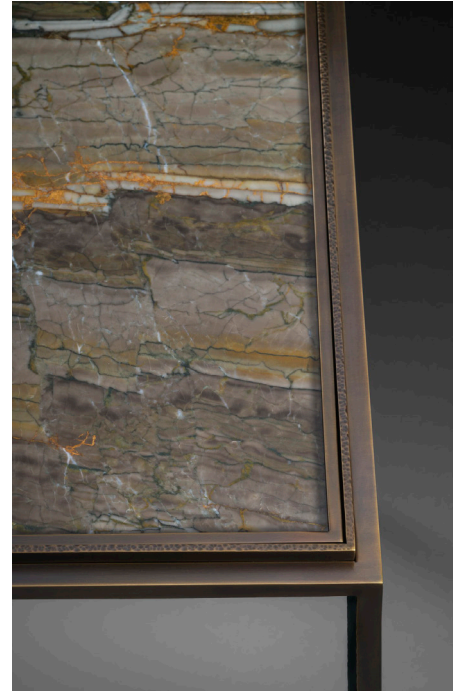

BRUNO MOINARD ÉDITIONS

TARTARAS TABLE D'APPOINT / SIDE TABLE

L42 P42 H52 cm
Structure : Laiton patiné
Plateau : Miroir ancien, Marbre «Pocahodas» ou Tamo

W42 D42 H52 cm
Base : Brass with patina
Top : Antic mirror, Marble «Pocahodas» or Tamo