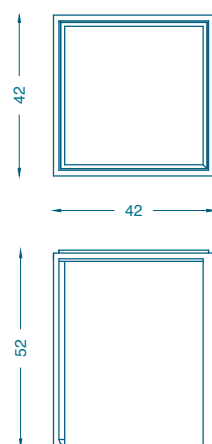

BRUNO MOINARD ÉDITIONS

TARTARAS TABLE D'APPOINT / SIDE TABLE

L42 P42 H52 cm
Structure : Laiton patiné
Plateau : Miroir ancien, Marbre «Pocahodas» ou Tamo

W42 D42 H52 cm
Base : Brass with patina
Top : Antic mirror, Marble «Pocahodas» or Tamo