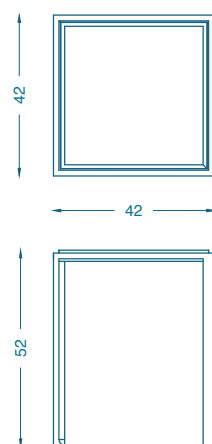

## TARTARAS TABLE D'APPOINT / SIDE TABLE

L42 P42 H52 cm  
Structure : Laiton patiné  
Plateau : Miroir ancien, Marbre «Pocahodas» ou Tamo

W42 D42 H52 cm  
Base : Brass with patina  
Top : Antic mirror, Marble «Pocahodas» or Tamo