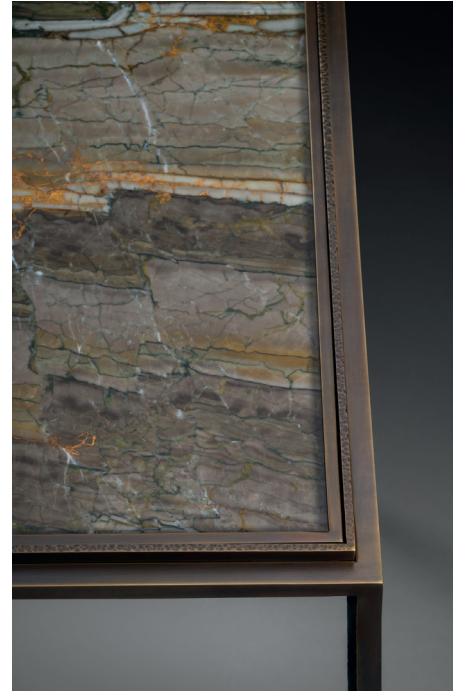

## TARTARAS TABLE D'APPOINT / SIDE TABLE

L42 P42 H52 cm  
Structure : Laiton patiné  
Plateau : Miroir ancien, Marbre «Pocahodas» ou Tamo

W42 D42 H52 cm  
Base : Brass with patina  
Top : Antic mirror, Marble «Pocahodas» or Tamo