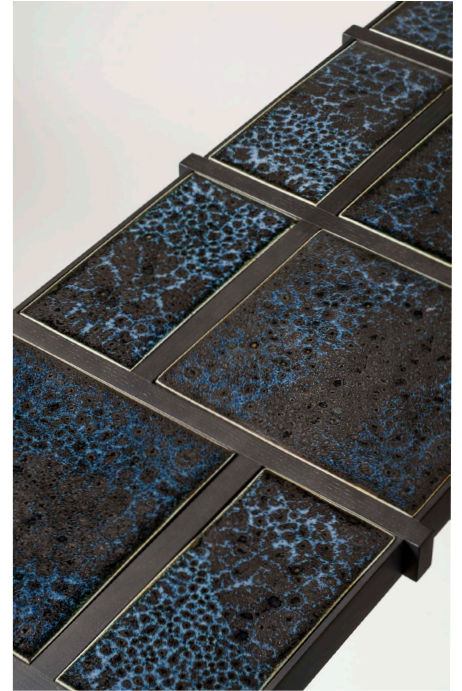

BRUNO MOINARD ÉDITIONS

150