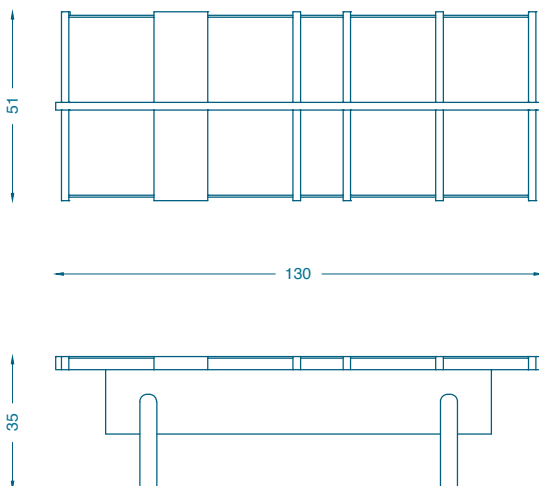

TERZO
TABLE BASSE / COFFEE TABLE

L130 P51 H35 cm
Structure : Frêne, Chêne, Orme brossé ou Noyer
teinté verni
Carreaux de céramique émaillée

W130 D51 H35 cm
Structure : Ash, Oak, Brushed elm or Walnut stained
and varnished
Enameled ceramic tiles