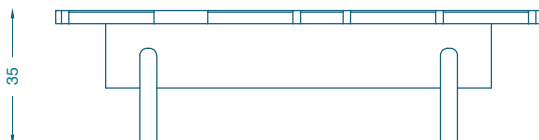

BRUNO MOINARD ÉDITIONS

TERZO TABLE BASSE / COFFEE TABLE

L130 P51 H35 cm
Structure : Frêne, Chêne, Orme brossé ou Noyer
teinté verni
Carreaux de céramique émaillée

W130 D51 H35 cm
Structure : Ash, Oak, Brushed elm or Walnut stained
and varnished
Enameled ceramic tiles

Chaque carreau de céramique est réalisé à la main,
L'émaillage varie selon la cuisson
Each ceramic tile is handmade,
The enameled aspect vary with the cooking process

Fabrication artisanale française et italienne
Personnalisation possible sur demande