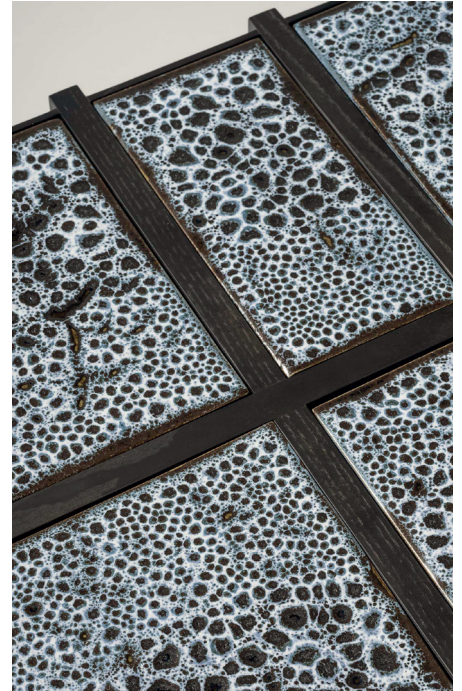

BRUNO MOINARD ÉDITIONS

TERZO TABLE BASSE / COFFEE TABLE

L130 P51 H35 cm
Structure : Frêne, Chêne, Orme brossé ou Noyer
teinté verni
Carreaux de céramique émaillée

W130 D51 H35 cm
Structure : Ash, Oak, Brushed elm or Walnut stained
and varnished
Enameled ceramic tiles

Chaque carreau de céramique est réalisé à la main,
L'émaillage varie selon la cuisson
Each ceramic tile is handmade,
The enameled aspect vary with the cooking process

Fabrication artisanale française et italienne
Personnalisation possible sur demande