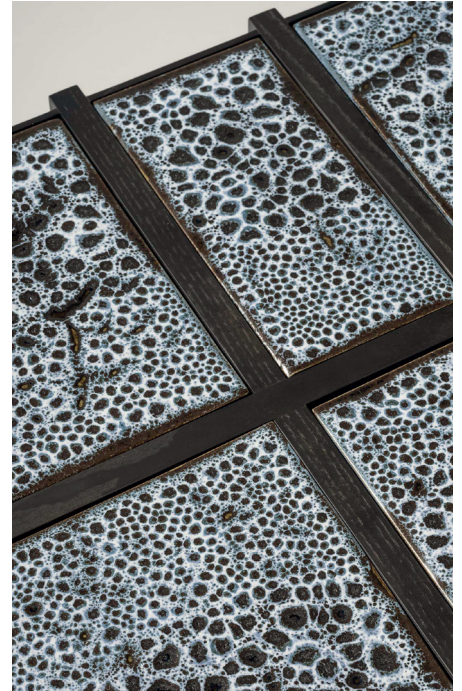

## TERZO TABLE BASSE / COFFEE TABLE

L130 P50 H35 cm  
Structure : Frêne, Chêne, Orme brossé ou Noyer  
teinté verni  
Carreaux de céramique émaillée

W130 D50 H35 cm  
Structure : Ash, Oak, Brushed elm or Walnut stained  
and varnished  
Enameled ceramic tiles

130

Chaque carreau de céramique est réalisé à la main,  
L'émaillage varie selon la cuisson  
Each ceramic tile is handmade,  
The enameled aspect vary with the cooking process

Fabrication artisanale française et italienne  
Personnalisation possible sur demande