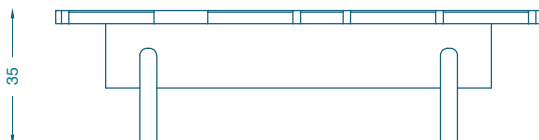

Chaque carreau de céramique est réalisé à la main,
L'émaillage varie selon la cuisson
Each ceramic tile is handmade,
The enameled aspect vary with the cooking process

Fabrication artisanale française et italienne
Personnalisation possible sur demande

Handmade in France and in Italie
Customization on demand