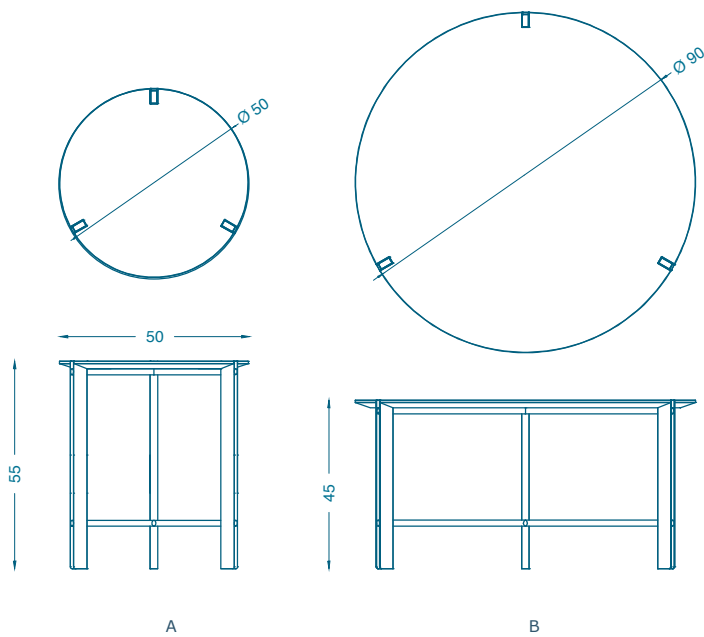

BRUNO MOINARD ÉDITIONS

TUNIS

TABLE D'APPOINT / SIDE TABLE
TABLE BASSE / COFFEE TABLE

A : Ø50 H55 cm
B : Ø90 H45 cm
Piètement : Laiton satiné et patiné
Plateau : Marbre

A : Ø50 H55 cm
B : Ø90 H45 cm
Base : Satin brass and brass patina
Top : Marble