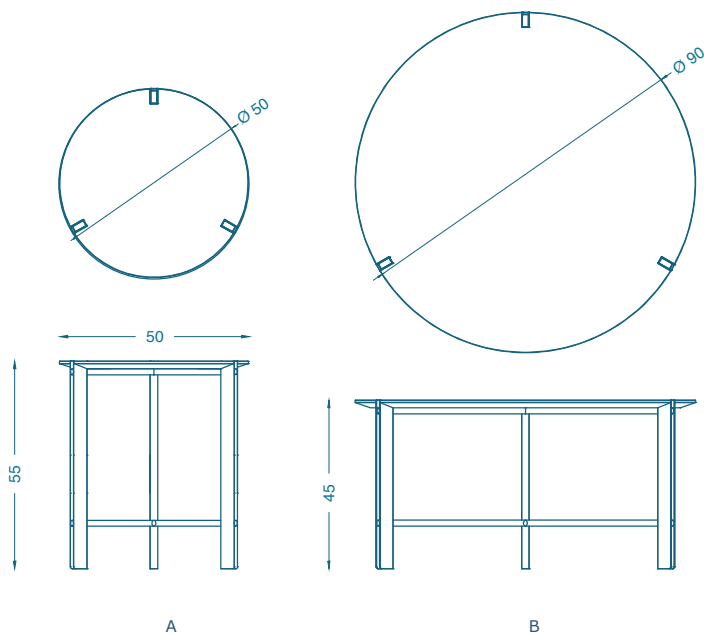

BRUNO MOINARD ÉDITIONS

TUNIS

TABLE D'APPOINT / SIDE TABLE
TABLE BASSE / COFFEE TABLE

A : Ø50 H55 cm
B : Ø90 H45 cm
Piètement : Laiton satiné et patiné
Plateau : Marbre

A : Ø50 H55 cm
B : Ø90 H45 cm
Base : Satin brass and brass patina
Top : Marble