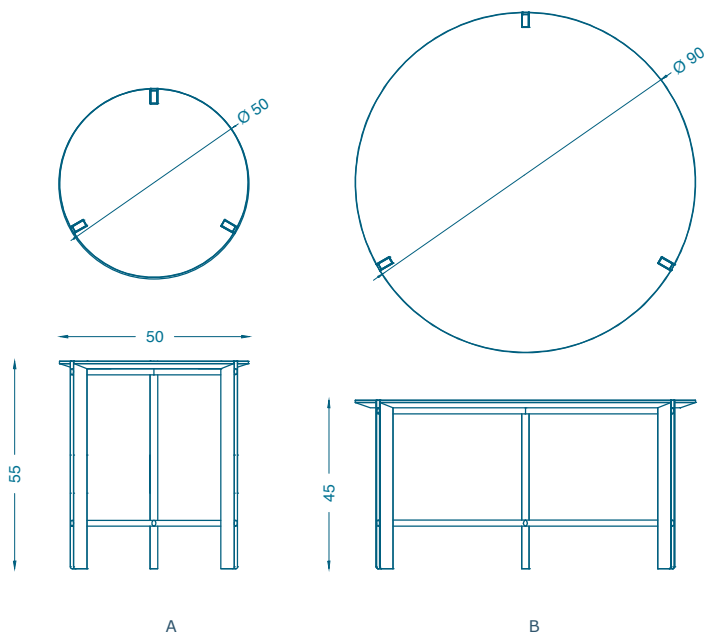

BRUNO MOINARD ÉDITIONS

TUNIS

TABLE D'APPOINT / SIDE TABLE

A : Ø50 H55 cm

B : Ø90 H45 cm

Piètement : Laiton satiné et patiné «bronze médaille»

Plateau : Marbre

A : Ø50 H55 cm

B : Ø90 H45 cm

Base : Satin brass and brass patina «bronze médaille»

Top : Marble

Fabrication artisanale française
Handmade in France

Studio

102 Rue du Cherche-midi 75006 PARIS
T + 33(0) 9 67 80 63 45
contact@brunomoinardeditions.com