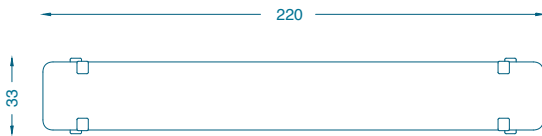

## VENTEROL CONSOLE / CONSOLE

L220 P33 H81.5 cm  
Pietement : Wengé teinté verni  
Plateau : Tamo foncé verni grand brillant

W220 D33 H81.5 cm  
Base : Wenge stained and varnished  
Top : Glossy varnished dark tamo