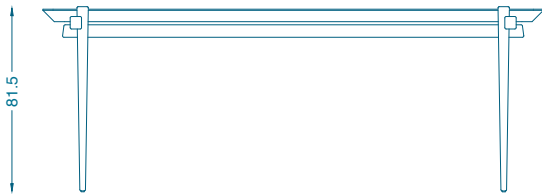

## VENTEROL CONSOLE / CONSOLE

L220 P33 H81.5 cm  
Pietement : Wengé teinté verni  
Plateau : Tamo foncé verni grand brillant

W220 D33 H81.5 cm  
Base : Wenge stained and varnished  
Top : Glossy varnished dark tamo