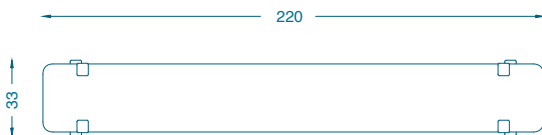

BRUNO MOINARD ÉDITIONS

VENTEROL CONSOLE / CONSOL

L220 P33 H81.5 cm
Pietement : Wengé
Plateau : Tamo vert

W220 D33 H81.5 cm
Base : Wenge
Top : Green tamo

Fabrication artisanale française
Personnalisation possible sur demande