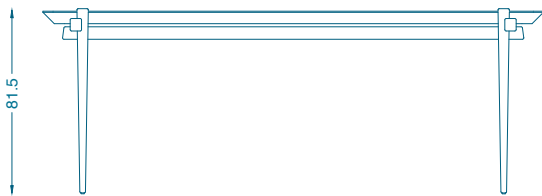

BRUNO MOINARD ÉDITIONS

VENTEROL CONSOLE / CONSOL

L220 P33 H81.5 cm
Pietement : Wengé
Plateau : Tamo vert

W220 D33 H81.5 cm
Base : Wenge
Top : Green tamo

Fabrication artisanale française
Personnalisation possible sur demande