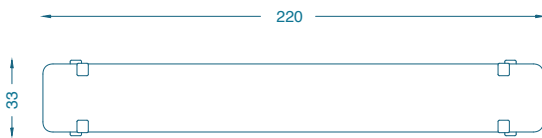

## VENTEROL CONSOLE / CONSOLE

L220 P33 H81.5 cm  
Pietement : Wengé brossé teinté verni  
Plateau : Tamo foncé verni grand brillant

W220 D33 H81.5 cm  
Base : Brushed Wenge stained and varnished  
Top : Glossy varnished dark tamo