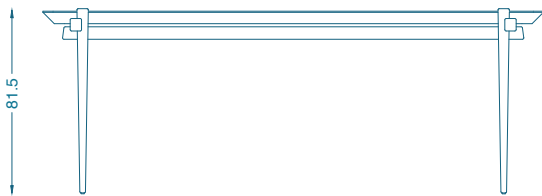

## VENTEROL CONSOLE / CONSOLE

L220 P33 H81.5 cm  
Pietement : Wengé brossé teinté verni  
Plateau : Tamo foncé verni grand brillant

W220 D33 H81.5 cm  
Base : Brushed Wenge stained and varnished  
Top : Glossy varnished dark tamo