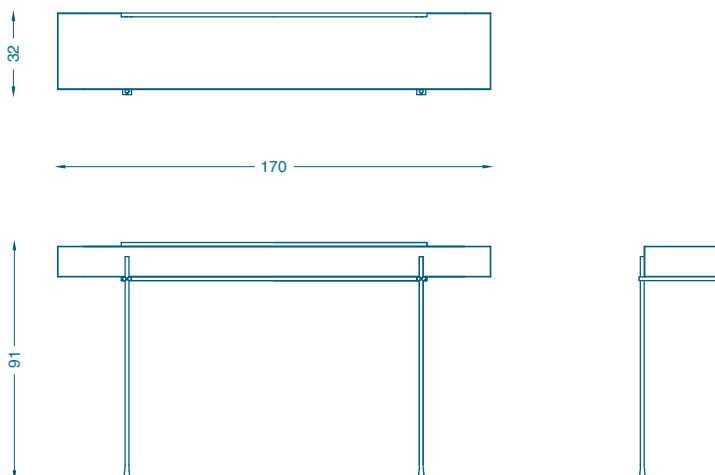

## VERBIERE CONSOLE / CONSOLE

L170 P32 H91 cm  
Piètement : Cuivre ou laiton  
Plateau : Parchemin de chèvre ou cuir ou bois

W170 D32 H91 cm  
Base : Copper or brass  
Top : Goatskin or leather or wood

Fabrication artisanale française  
Personnalisation possible sur demande