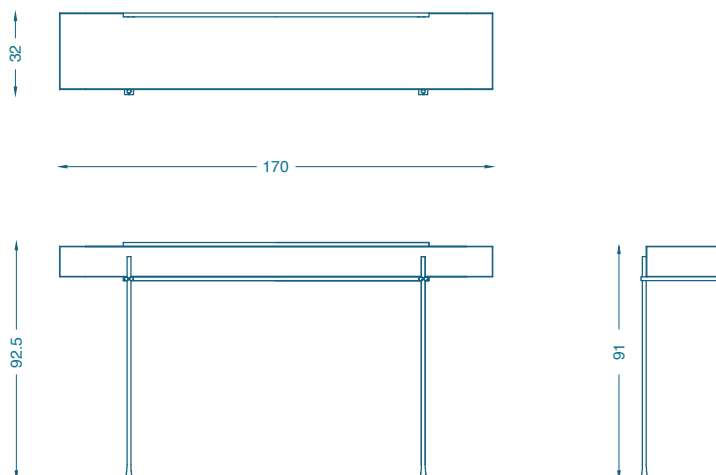

Fabrication artisanale française
Personnalisation possible sur demande

*Handmade in France
Customization on demand*