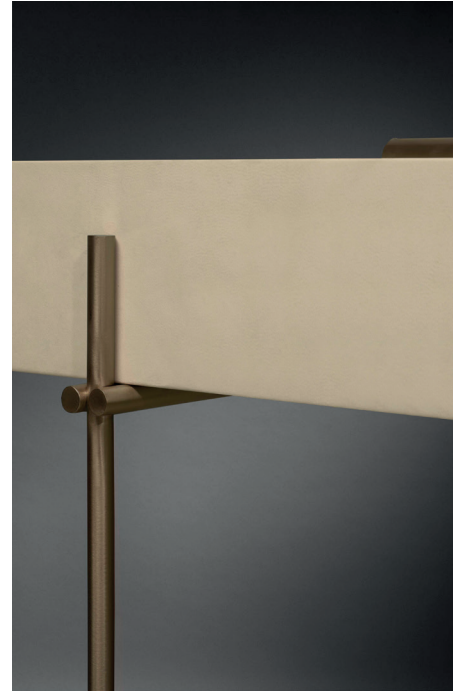

## VERBIER CONSOLE / CONSOLE

L170 P32 H91 cm  
Piètement : Laiton satiné ou patiné  
Plateau : Cuir ou bois

*Doit être fixé au mur*

W170 D32 H91 cm  
Base : Satin brass varnished or brass with patina  
Top : Leather or wood

*Must be fixed to the wall*

Fabrication artisanale française  
Personnalisation possible sur demande

*Handmade in France  
Customization on demand*