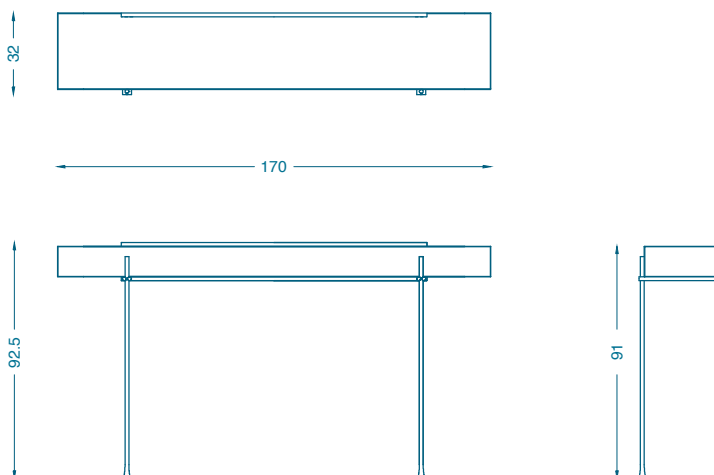

BRUNO MOINARD ÉDITIONS

VERBIERE CONSOLE / CONSOLE

L170 P32 H92.5 cm
Piètement : Cuivre ou laiton
Plateau : Parchemin de chèvre ou cuir ou bois

W170 D32 H92.5 cm
Base : Copper or brass
Top : Goatskin or leather or wood