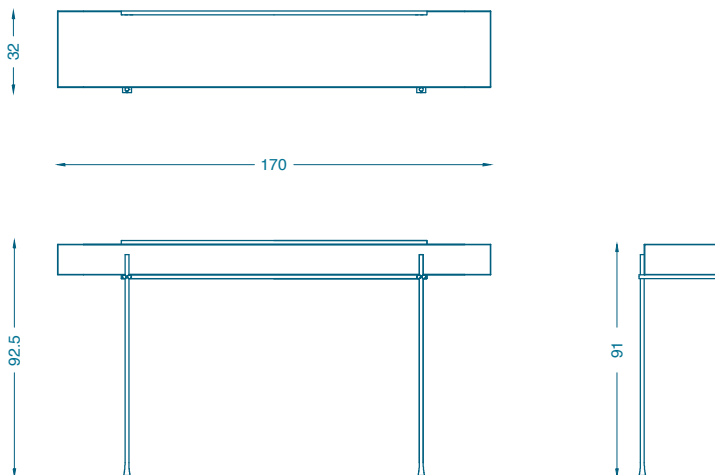

BRUNO MOINARD ÉDITIONS

VERBIERE CONSOLE / CONSOLE

L170 P32 H91 cm
Piètement : Laiton
Plateau : Cuir ou bois
Doit être fixé au mur

W170 D32 H91 cm
Base : Brass
Top : Leather or wood
To be fixed on the wall