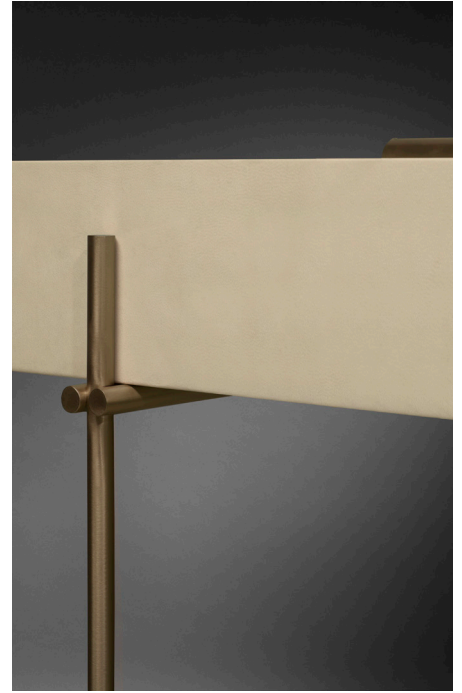

BRUNO MOINARD ÉDITIONS

VERBIERE CONSOLE / CONSOLE

L170 P32 H91 cm
Piètement : Laiton
Plateau : Cuir ou bois
Doit être fixé au mur

W170 D32 H91 cm
Base : Brass
Top : Leather or wood
To be fixed on the wall