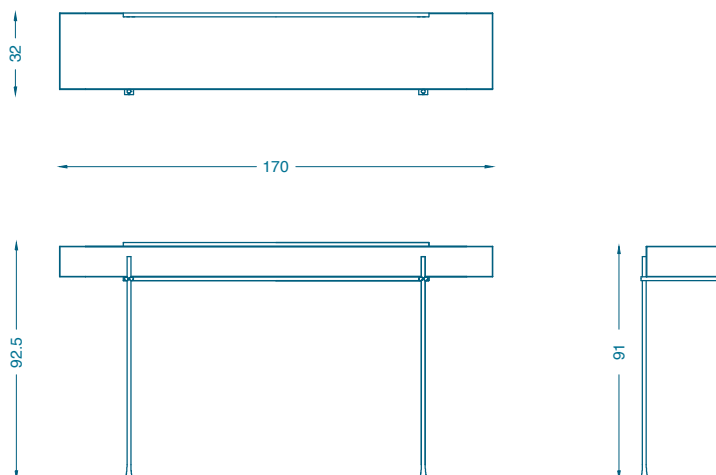

Fabrication artisanale française
Personnalisation possible sur demande

*Handmade in France
Customization on demand*