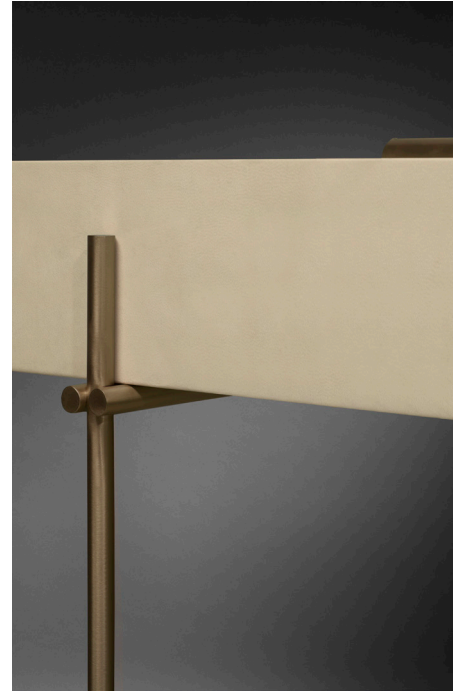

## VERBIER CONSOLE / CONSOLE

L170 P32 H91 cm  
Piètement : Laiton satiné ou patiné  
Plateau : Cuir ou bois

*Doit être fixé au mur*

W170 D32 H91 cm  
Base : Satin brass varnished or brass with patina  
Top : Leather or wood

*Must be fixed to the wall*

Fabrication artisanale française  
Personnalisation possible sur demande

*Handmade in France  
Customization on demand*