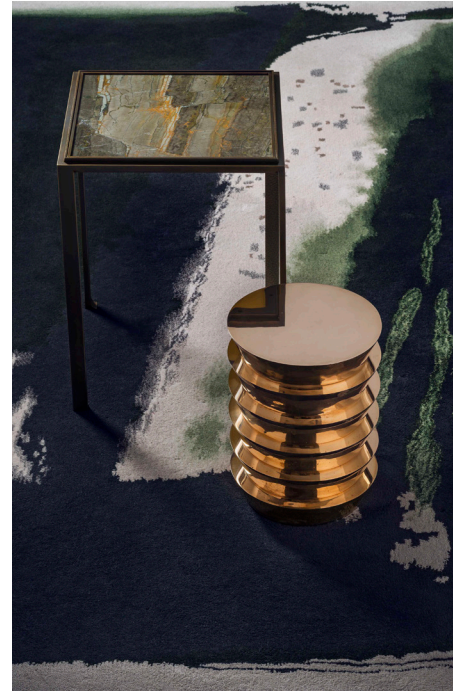

BRUNO MOINARD ÉDITIONS

ANCORA TAPIS / RUG

L300 P215 H1.6 cm
Laine, tufté main

W300 D215 H1.6 cm
Wool, hand tufted

Dimensions : 1% de marge d'erreur
Rug dimensions : 1% margin of error

Fabrication artisanale française
Personnalisation possible sur demande