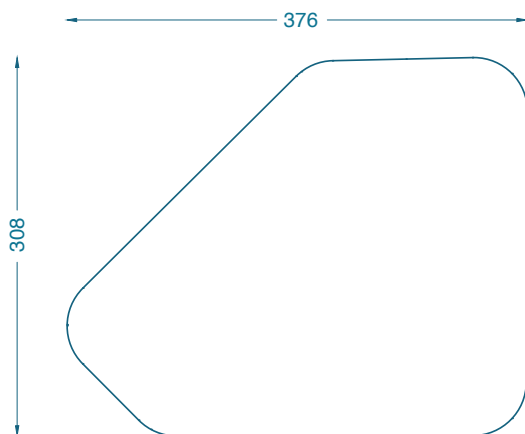

BRUNO
MOINARD
ÉDITIONS

ANTA
TAPIS PETIT / *SMALL RUG*

L376 P308 H1.6 cm
Laine
Tufté main

W376 D308 H1.6 cm
Wool
Hand tufted

Fabrication artisanale française
Handmade in France