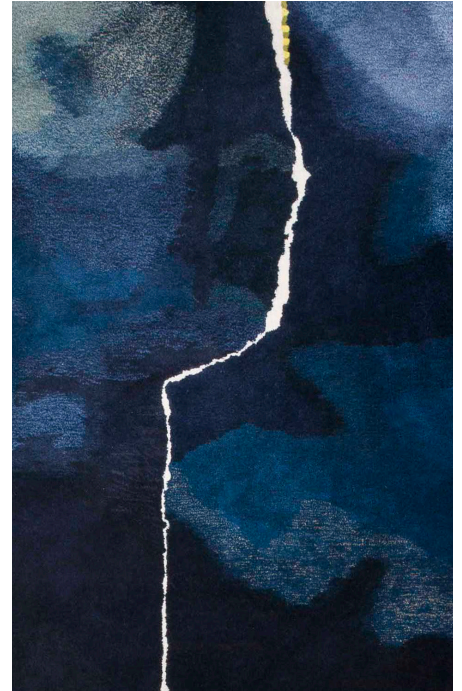

BRUNO MOINARD ÉDITIONS

COBAN TAPIS / RUG

L300 P300 H1.6 cm
Laine, tufté main

W300 D300 H1.6 cm
Wool, hand tufted

Dimensions : 1% de marge d'erreur
Rug dimensions : 1% margin of error

Fabrication artisanale française
Personnalisation possible sur demande