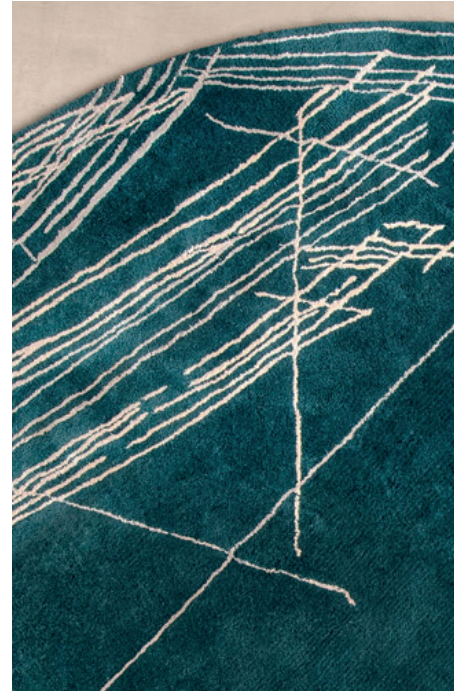

BRUNO
MOINARD
ÉDITIONS

ELBA
TAPIS / RUG

Ø250 H1.6 cm
Laine et soie
Tufté main

Ø250 H1.6 cm
Wool and silk
Hand tufted

Dimensions : 1% de marge d'erreur
Rug dimensions : 1% margin of error

Fabrication artisanale française
Handmade in France