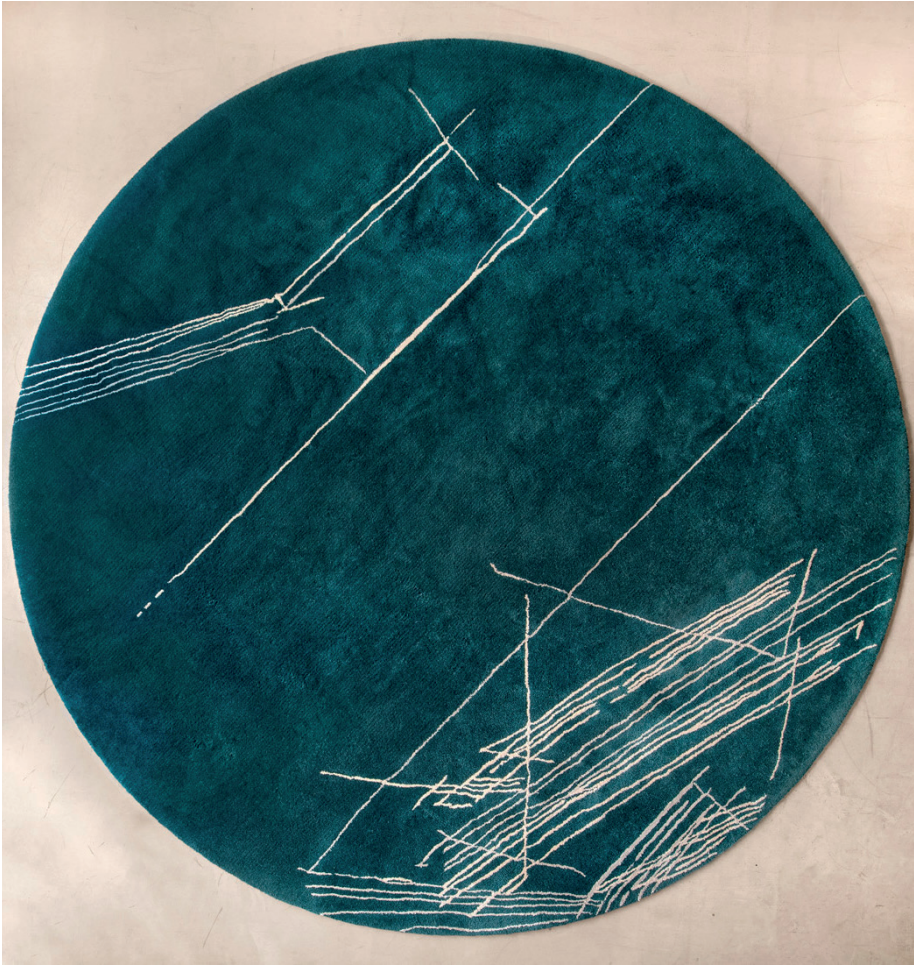

BRUNO
MOINARD
ÉDITIONS

ELBA
TAPIS / RUG

Ø250 H1.6 cm
Laine et soie
Tufté main

Ø250 H1.6 cm
Wool and silk
Hand tufted

Dimensions : 1% de marge d'erreur
Rug dimensions : 1% margin of error

Fabrication artisanale française
Handmade in France