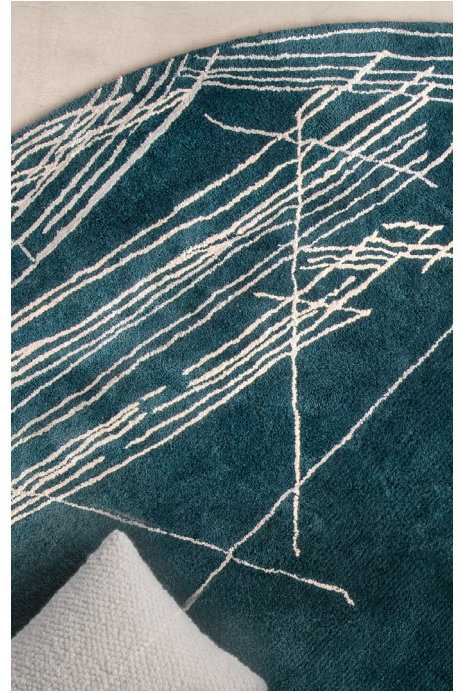

BRUNO MOINARD ÉDITIONS

ELBA TAPIS / RUG

Ø250 H1.6 cm
Laine et soie
Tufté main

Ø250 H1.6 cm
Wool and silk
Hand tufted

Dimensions : 1% de marge d'erreur
Rug dimensions : 1% margin of error

Fabrication artisanale française
Personnalisation possible sur demande