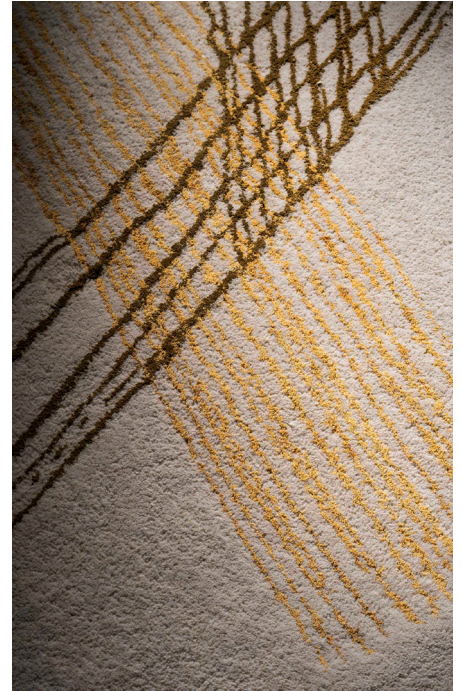

BRUNO MOINARD ÉDITIONS

272
X
342

ELBA TAPIS / RUG

L272 P342 H1.6 cm
Laine, soie et raphia tufté main

W272 D342 H1.6 cm
Wool, silk and raffia, hand tufted

Dimensions : 1% de marge d'erreur
Rug dimensions : 1% margin of error