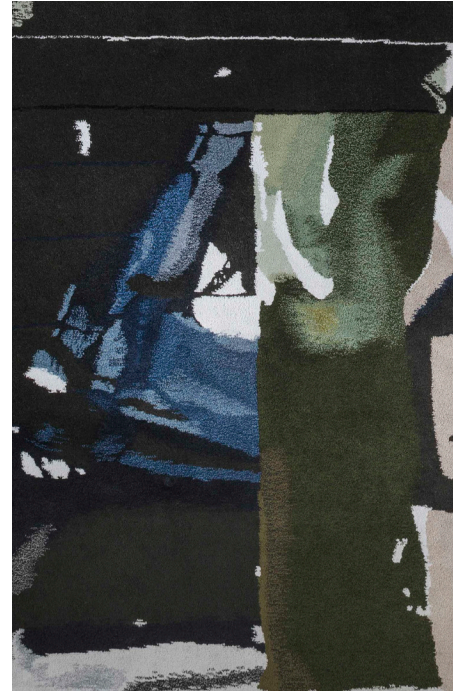

BRUNO MOINARD ÉDITIONS

250
X
350

MATIPO TAPIS / RUG

L350 P250 H1.6 cm
Laine, tufté main

W350 D250 1.6 cm
Wool, hand tufted

Dimensions : 1% de marge d'erreur
Rug dimensions : 1% margin of error

Fabrication artisanale française
Personnalisation possible sur demande