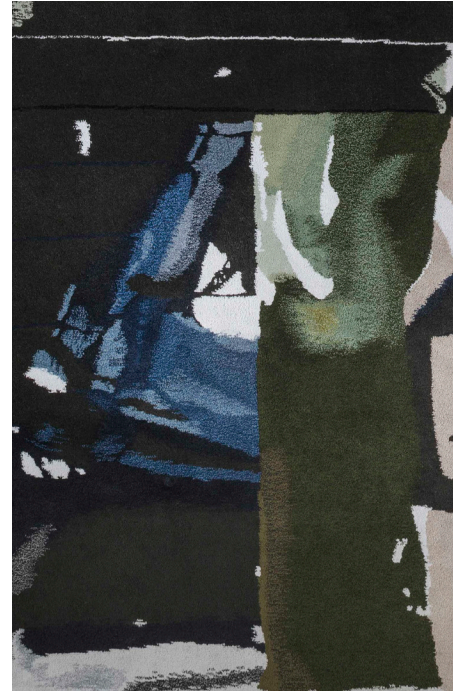

# BRUNO MOINARD ÉDITIONS

250  
X  
350

## **MATIPO** TAPIS / RUG

L350 P250 H1.6 cm  
Laine, tufté main

W350 D250 1.6 cm  
Wool, hand tufted

Dimensions : 1% de marge d'erreur  
Rug dimensions : 1% margin of error

Fabrication artisanale française  
Personnalisation possible sur demande