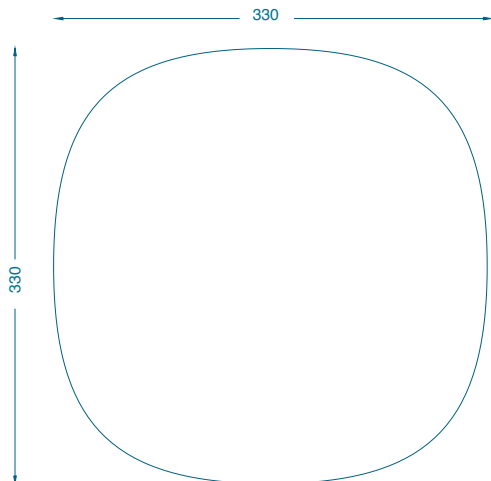

BRUNO
MOINARD
ÉDITIONS

SENIGALLIA
TAPIS / RUG

L330 P330 H1.5 cm
Laine, tufté main

W330 D330 H1.5 cm
Wool, hand tufted

Fabrication artisanale française
Personnalisation possible sur demande

*Handmade in France
Customization on demand*