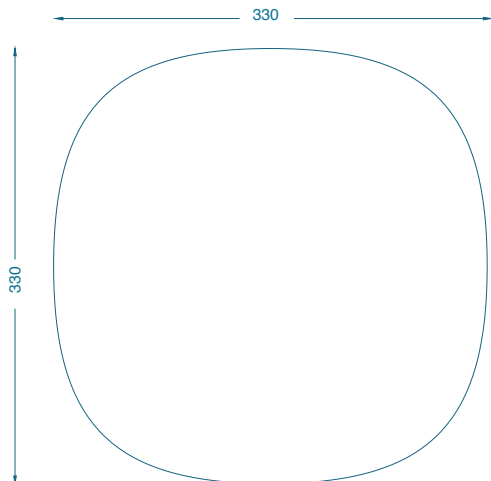

BRUNO  
MOINARD  
ÉDITIONS

**SENIGALLIA**  
TAPIS / RUG

L330 P330 H1.5 cm  
Laine, tufté main

W330 D330 H1.5 cm  
Wool, hand tufted

Fabrication artisanale française  
Personnalisation possible sur demande