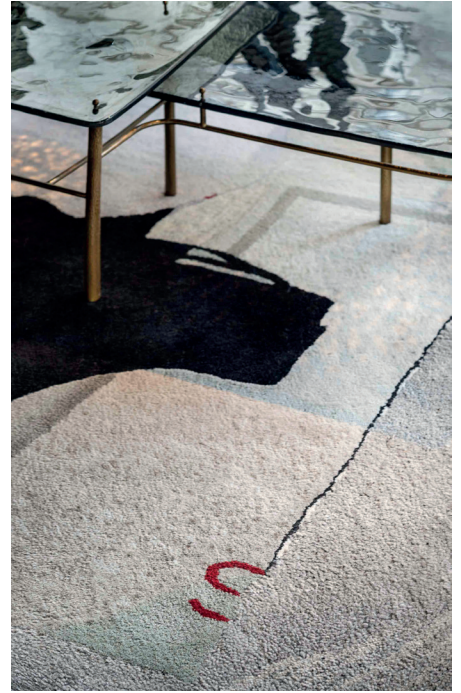

BRUNO MOINARD ÉDITIONS

TAMPERE TAPIS / RUG

Ø250 H1.6 cm
Laine, tufté main

Ø250 H1.6 cm
Wool, hand tufted

Dimensions : 1% de marge d'erreur
Rug dimensions : 1% margin of error

Fabrication artisanale française
Personnalisation possible sur demande