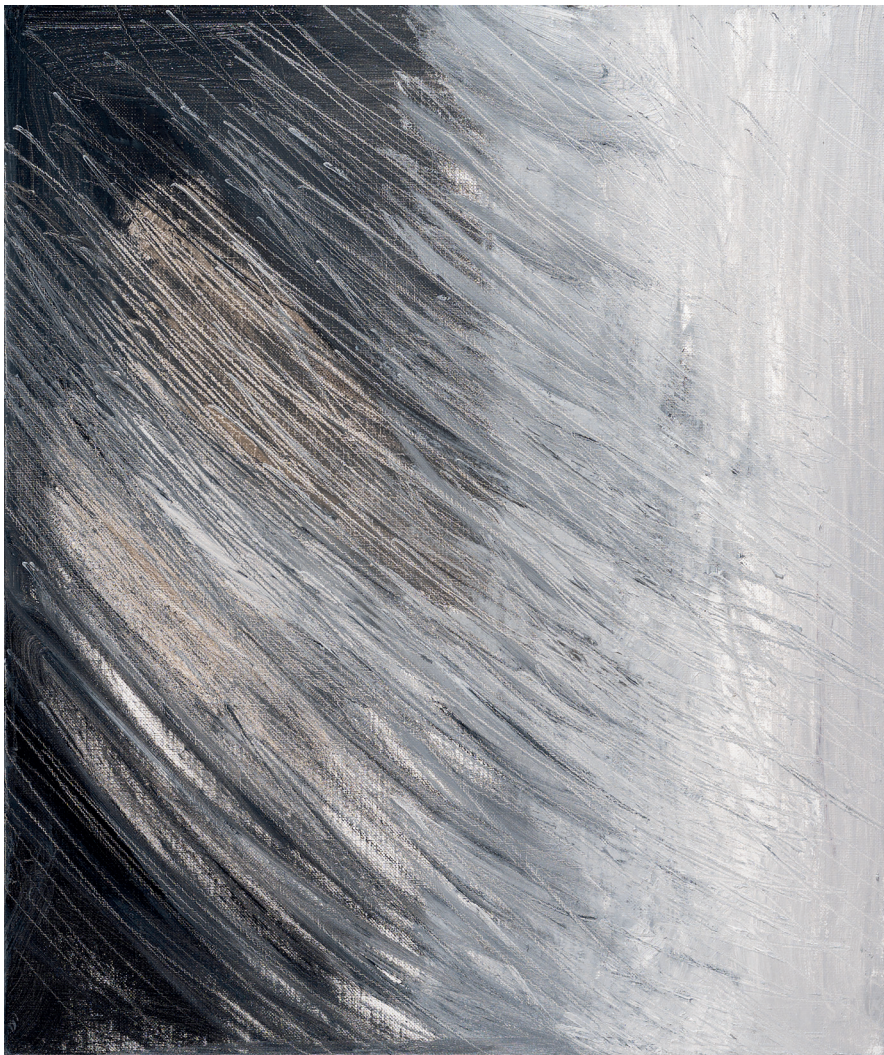

BRUNO
MOINARD
ÉDITIONS

VEULETTES
TAPIS / RUG

L250 P300 H1.5 cm
Laine, tufté main

W250 D300 H1.5 cm
Wool, hand tufted

Fabrication artisanale française
Personnalisation possible sur demande

*Handmade in France
Customization on demand*