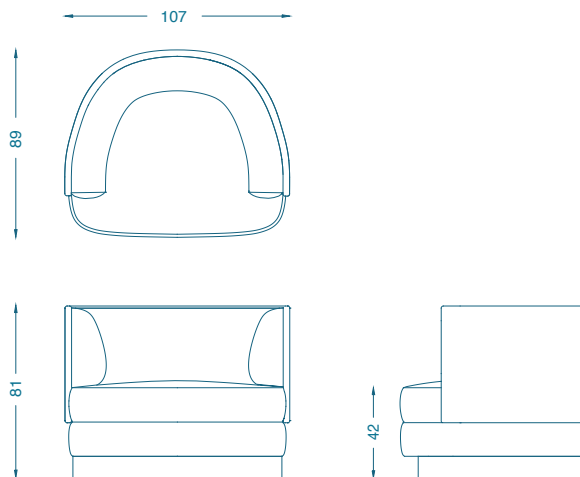

BRUNO MOINARD ÉDITIONS

CORTINA FAUTEUIL / ARMCHAIR

L107 P89 H81 cm
Hauteur d'assise : 42 cm
Piètement : Bois ou tapissé
Tissu : 4.5 ml + 0.7 ml (coussin)

W107 D89 H81 cm
Seat height : 42 cm
Base : wood or upholstered
COM : 4.5 ml + 0.7ml (coussin)

Coussins conseillés / Suggested cushions : BERLIN
1 x 37*37 cm

Fabrication artisanale française
Handmade in France