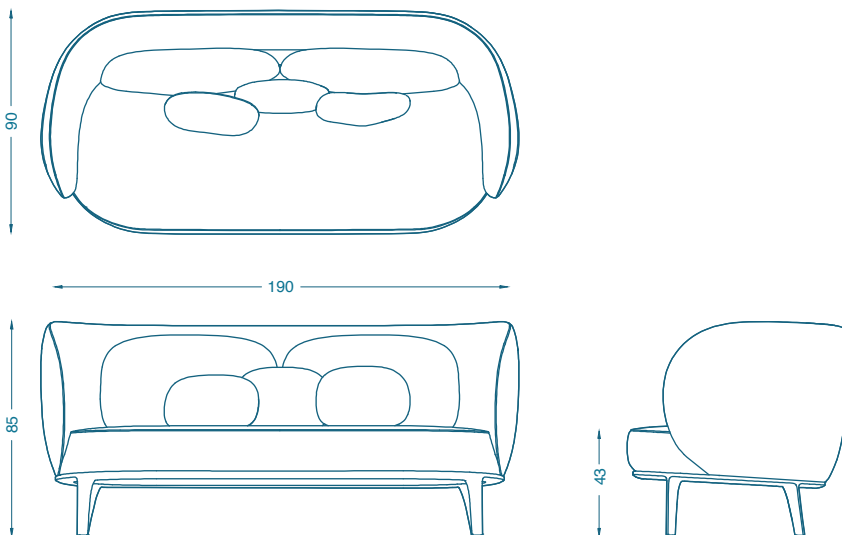

BRUNO MOINARD ÉDITIONS

COSONA CANAPÉ / SOFA

L190 P90 H85 cm
Hauteur d'assise : 43 cm
Hauteur des accoudoirs : 85 cm
Piètement : Hêtre teinté verni
Tapiserie + tissu : 6.8 ml
Tout tissu : 6.8 ml

W190 D90 H85 cm
Seat height : 43 cm
Armrest height : 85 cm
Base : Beech stained and varnished
Structure cover : fabric
Tapestry + COM : 6.8 ml
Whole in COM : 6.8 ml