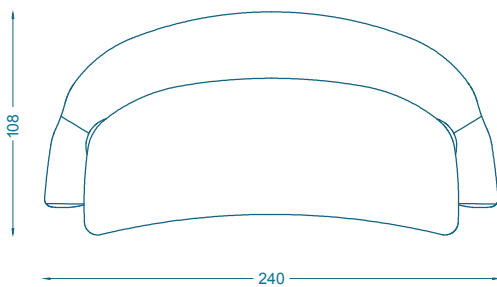

## GUMI 240 CANAPÉ / SOFA

L240 P108 H82 cm  
Hauteur d'assise : 42 cm  
Hauteur des accoudoirs : 60 cm  
Piètement : Laiton satiné verni ou patiné  
Tissu : 9 ml + 1.2ml (coussins)  
Cuir : 23 m<sup>2</sup>

W240 D108 H82 cm  
Seat height : 42 cm  
Armrest height : 60 cm  
Base : Satin brass varnished or brass with patina  
COM : 9 ml + 1.2ml (cushions)  
COL : 23 m<sup>2</sup>

Coussins conseillés /Suggested cushions : MILAN  
2 x 32\*60 cm  
1 x 32\*41 cm