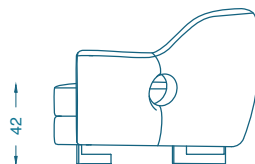

## GUMI 240 CANAPÉ / SOFA

L240 P108 H82 cm  
Hauteur d'assise : 42 cm  
Hauteur des accoudoirs : 60 cm  
Piètement : Laiton satiné verni ou patiné  
Tissu : 9 ml + 1.2ml (coussins)  
Cuir : 23 m<sup>2</sup>

W240 D108 H82 cm  
Seat height : 42 cm  
Armrest height : 60 cm  
Base : Satin brass varnished or brass with patina  
COM : 9 ml + 1.2ml (cushions)  
COL : 23 m<sup>2</sup>

Coussins conseillés /Suggested cushions : MILAN  
2 x 32\*60 cm  
1 x 32\*41 cm