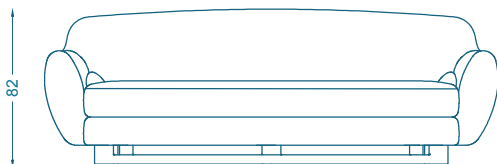

## GUMI 240 CANAPÉ / SOFA

L240 P108 H82 cm  
Hauteur d'assise : 42 cm  
Hauteur des accoudoirs : 60 cm  
Piètement : Laiton satiné verni ou patiné  
Tissu : 9 ml + 1.2ml (coussins)  
Cuir : 23 m<sup>2</sup>

W240 D108 H82 cm  
Seat height : 42 cm  
Armrest height : 60 cm  
Base : Satin brass varnished or brass with patina  
COM : 9 ml + 1.2ml (cushions)  
COL : 23 m<sup>2</sup>

Coussins conseillés /Suggested cushions : MILAN  
2 x 32\*60 cm  
1 x 32\*41 cm