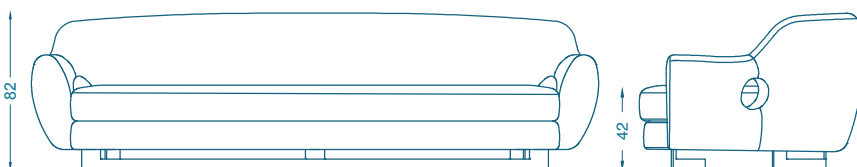

BRUNO MOINARD ÉDITIONS

GUMI 300 CANAPÉ / SOFA

L300 P120 H82 cm
Hauteur d'assise : 42 cm
Hauteur des accoudoirs : 60 cm
Piètement : Laiton satiné verni ou patiné
Tissu : 11 ml + 1.6ml (coussins)
Cuir : 25 m²

W300 D120 H82 cm
Seat height : 42 cm
Armrest height : 60 cm
Base : Satin brass varnished or brass with patina
Fabric : 11 ml + 1.6 ml (cushions)
Leather : 25 m²

Coussins conseillés / Suggested cushions : MILAN
2 x 32*60 cm
2 x 32*41 cm