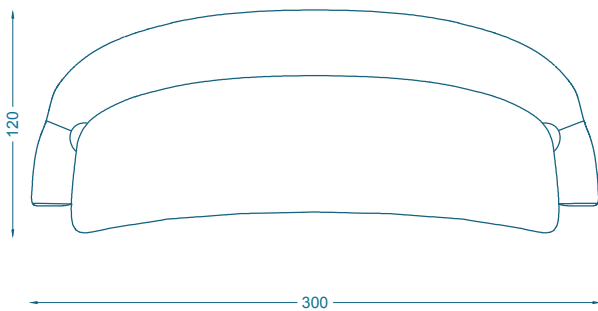

BRUNO MOINARD ÉDITIONS

GUMI 300 CANAPÉ / SOFA

L300 P120 H82 cm
Hauteur d'assise : 42 cm
Hauteur des accoudoirs : 60 cm
Piètement : Laiton satiné verni ou patiné
Tissu : 11 ml + 1.6ml (coussins)
Cuir : 25 m²

W300 D120 H82 cm
Seat height : 42 cm
Armrest height : 60 cm
Base : Satin brass varnished or brass with patina
Fabric : 11 ml + 1.6 ml (cushions)
Leather : 25 m²

Coussins conseillés / Suggested cushions : MILAN
2 x 32*60 cm
2 x 32*41 cm