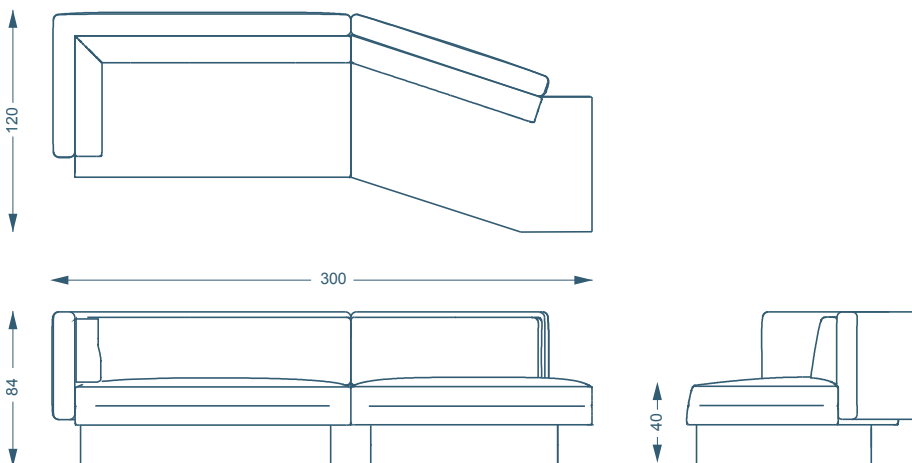

BRUNO MOINARD ÉDITIONS

NASHVILLE CANAPE 300 / SOFA 300

L300 P120 H84 cm
Hauteur d'assise : 43 cm
Hauteur des accoudoirs : 84 cm
Piètement : Epicéa sablé ou tapissé
Tissu : 16 ml + 3ml (piètement)

W300 D120 H84 cm
Seat height : 43 cm
Armrest height : 84 cm
Base : Sanded spruce or upholstered
COM : 16 ml + 3ml (base)

Coussins conseillés / Suggested cushions : BERLIN
2 x 37*52 cm
2 x 37*37 cm

Fabrication artisanale française
Personnalisation possible sur demande

Handmade in France
Customization on demand