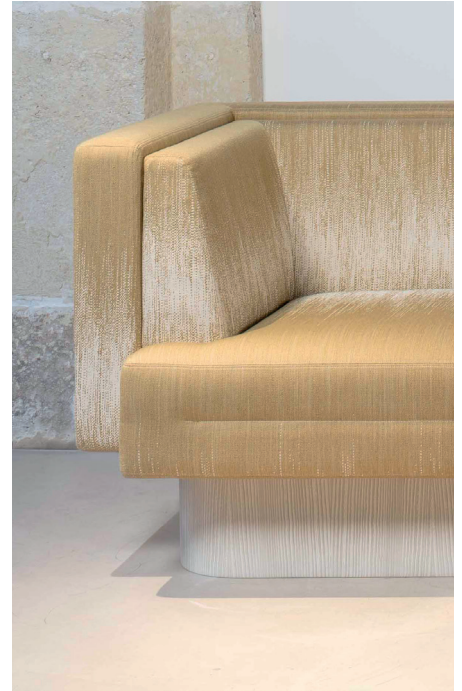

BRUNO MOINARD ÉDITIONS

NASHVILLE CANAPE 300 / SOFA 300

L300 P120 H84 cm
Hauteur d'assise : 43 cm
Hauteur des accoudoirs : 84 cm
Piètement : Epicéa sablé ou tapissé
Tissu : 16 ml + 3ml (piètement)

W300 D120 H84 cm
Seat height : 43 cm
Armrest height : 84 cm
Base : Sanded spruce or upholstered
COM : 16 ml + 3ml (base)

Coussins conseillés / Suggested cushions : BERLIN
2 x 37*52 cm
2 x 37*37 cm

Fabrication artisanale française
Personnalisation possible sur demande

Handmade in France
Customization on demand