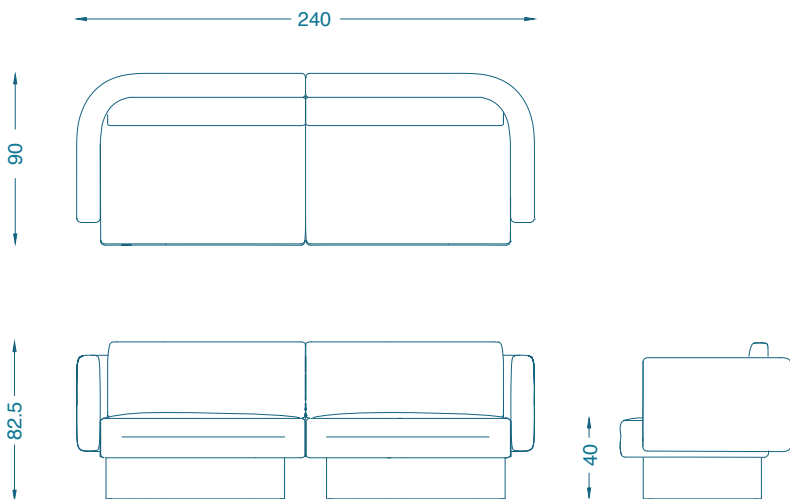

## **NASHVILLE** CANAPE 240 / SOFA 240

L240 P90 H82.5 cm  
Hauteur d'assise : 43 cm  
Hauteur des accoudoirs : 76 cm  
Piètement : Pin sablé ou tapissé  
Tissu : 12 ml + 4.8ml (piètement)

W240 D90 H82.5 cm  
Seat height : 43 cm  
Armrest height : 76 cm  
Base : Brushed pine or upholstered  
COM : 12 ml + 4.8ml (base)

Coussins conseillés / Suggested cushions : BERLIN  
2 x 37\*52 cm  
1 x 37\*37 cm

Fabrication artisanale française  
Personnalisation possible sur demande

Handmade in France  
Customization on demand