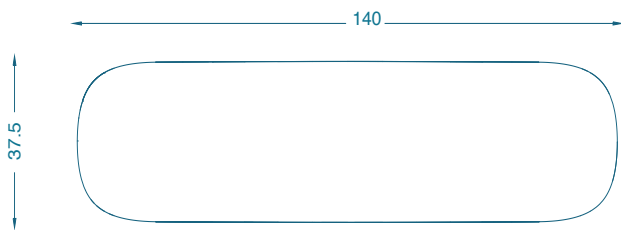

BRUNO MOINARD ÉDITIONS

PONZA BANC / BENCH

L140 P37 H42 cm
Tissu photo : 6.3 ml
Tissu Uni : 3.3 ml

W140 D37 H42 cm
COM Picture : 6.3 ml
COM Plain : 3.3 ml

Fabrication artisanale française
Handmade in France