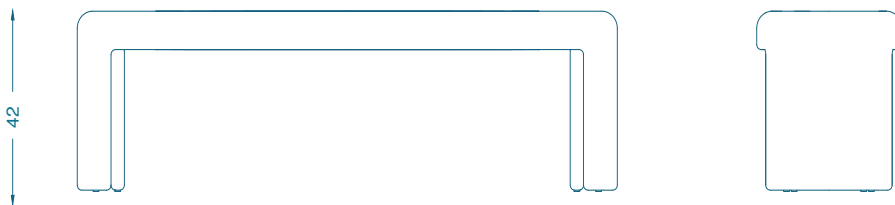

BRUNO MOINARD ÉDITIONS

PONZA BANC / BENCH

L140 P37 H42 cm
Tissu photo : 6.3 ml
Tissu Uni : 3.3 ml

W140 D37 H42 cm
COM Picture : 6.3 ml
COM Plain : 3.3 ml

Fabrication artisanale française
Handmade in France