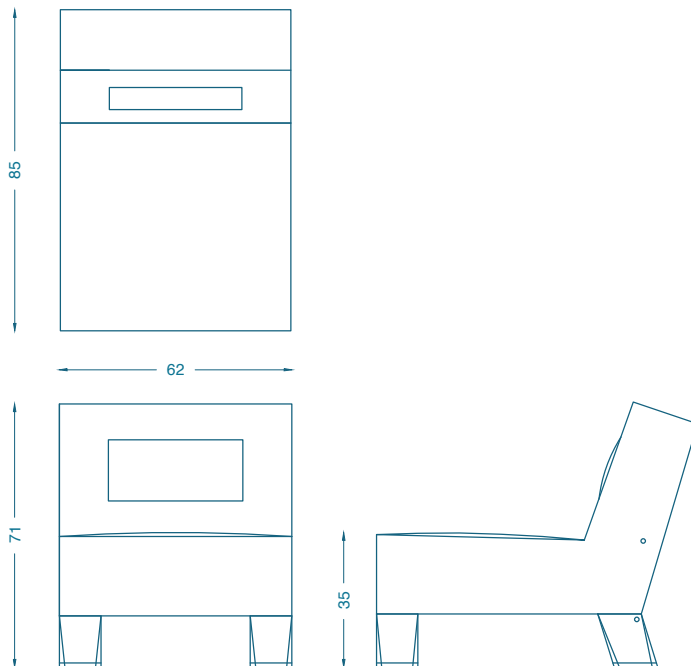

BRUNO MOINARD ÉDITIONS

SAN FRANCISCO CHAUFFEUSE / EASY CHAIR

L62 P85 H71 cm
Hauteur d'assise : 35 cm
Pieds : Noyer teinté verni
Tissu : 3 ml
Cuir : 8 m²

W62 D85 H71 cm
Seat height : 35 cm
Base : Walnut stained and varnished
COM : 3 ml
COL : 8 m²