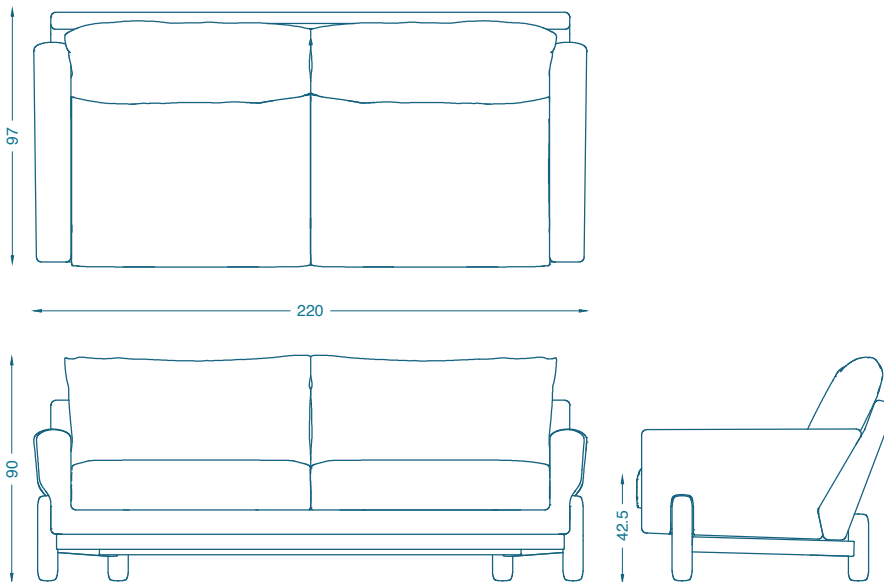

## SHIGA CANAPÉ / SOFA

L220 P97 H90 cm  
Hauteur d'assise : 42.5 cm  
Hauteur des accoudoirs : 60 cm  
Piètement : Noyer ou chêne teinté verni  
ou Hêtre laqué grand brillant  
Tissu : 10 ml  
Cuir : 31 m<sup>2</sup>

W220 D97 H90 cm  
Seat height : 42.5 cm  
Armrest height : 60 cm  
Base : Walnut or oak stained and varnished  
or Glossy lacquered beech  
COM : 10 ml  
COL : 31 m<sup>2</sup>

Fabrication artisanale française  
Handmade in France