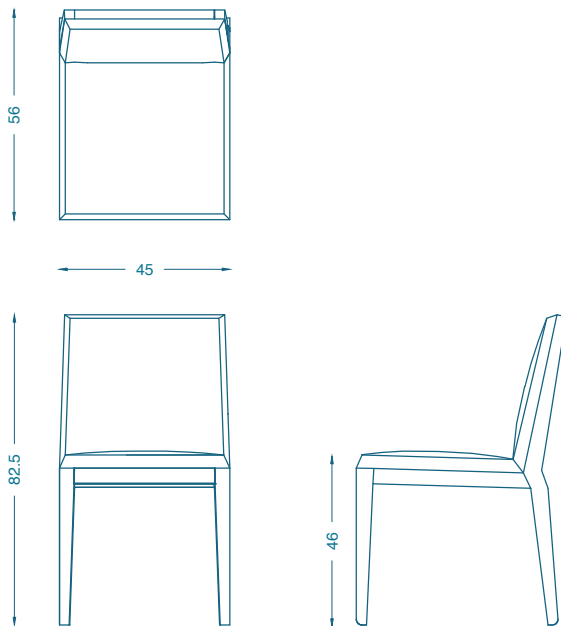

## TUDER CHAISE / CHAIR

L45 P56 H82.5 cm  
Hauteur d'assise : 46 cm  
Piètement : Hêtre teinté verni  
Tissu : 1.3 ml  
Cuir : 1.8 m<sup>2</sup>

W45 D56 H82.5 cm  
Seat height : 46 cm  
Base : Beech stained and varnished  
COM : 1.3 ml  
COL : 1.8 m<sup>2</sup>