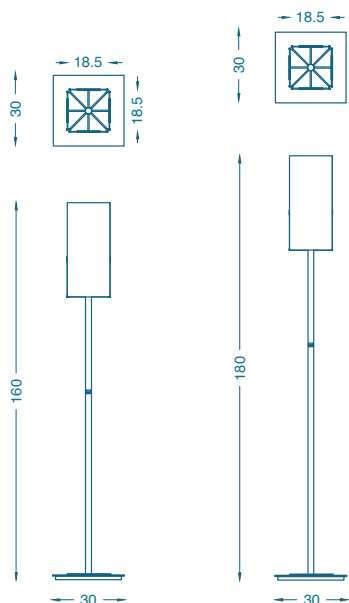

BRUNO MOINARD ÉDITIONS

AMBATO

LAMPADAIRE / FLOOR LAMP

TAILLE / SIZE

A : L30 P30 H160 cm / W30 D30 H160 cm
B : L30 P30 H180 cm / W30 D30 H180 cm

MATÉRIAUX

Pied : Laiton patiné
Verre texturé et teinté
4 coloris de verre au choix
Câble et interrupteur noir

MATERIALS

Structure : Brass with patina
Textured and tinted glass
4 colors of glass options
Black switch and cable

SYSTÈME LUMINEUX

- 1 douille CE E14 ou UL E12
- Ampoule CE LED EL/GS/713511 fournie
- Watt maximum ampoule : 15W
- Source dimmable : OUI sans variateur intégré

LIGHTING SYSTEM

- 1 socket CE E14 or UL E12
- Equiped with CE LED EL/GS/713511 bulb
- Maximum Watt for bulb: 15W
- Dimmable source: YES without integrated variator

BRANCHEMENT

- Longueur câble 180 cm
- Longueur câble entre socle et interrupteur: 50cm
- Type de fiche classe 2

CABLING

- Cable length 180cm
- Cable length in between base and switch : 50cm
- Class 2 connectors

ENTRETIEN:

Nettoyer uniquement avec un tissu doux et sec.
Ne pas utiliser de produits mouillés ou de détergents.
Eviter les liquides et l'humidité.

FOR CARE:

Please use only dry and soft cloth for cleaning.
Do not use wet or damp cleaning materials or any detergents.
Please also prevent from any liquids and humidity.

Fabrication artisanale française
Handmade in France

Studio

107 Boulevard Raspail 75006 PARIS
T + 33(0) 9 67 80 63 45
contact@brunomoinardeditions.com

www.brunomoinardeditions.com

Galerie

31 Rue Jacob 75006 PARIS
T + 33(0) 1 77 15 67 06
galerie@brunomoinardeditions.com