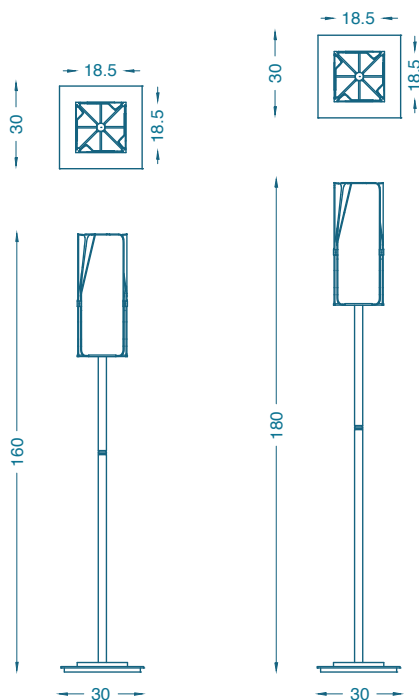

BRUNO MOINARD ÉDITIONS

AMBATO V2

LAMPADAIRE / FLOOR LAMP

TAILLE / SIZE

A : L30 P30 H160 cm / W30 D30 H160 cm

B : L30 P30 H180 cm / W30 D30 H180 cm

MATÉRIAUX

Pied : Laiton patiné
Abat-jour en tissu «Breeze White»
Câble et interrupteur noir

MATERIALS

Structure : Brass with patina
Shade in «Breeze White» fabric
Black switch and cable

SYSTÈME LUMINEUX

- 1 douille CE E14 ou UL E12
- Ampoule CE LED EL/GS/713511 fournie
- Watt maximum ampoule : 15W
- Source dimmable : OUI sans variateur intégré

LIGHTING SYSTEM

- 1 socket CE E14 or UL E12
- Equiped with CE LED EL/GS/713511 bulb
- Maximum Watt for bulb: 15W
- Dimmable source: YES without integrated variator

BRANCHEMENT

- Longueur câble 180 cm
- Longueur câble entre socle et interrupteur: 50cm
- Type de fiche classe 2

CABLING

- Cable length 180cm
- Cable length in between base and switch : 50cm
- Class 2 connectors

ENTRETIEN:

Nettoyer uniquement avec un tissu doux et sec.
Ne pas utiliser de produits mouillés ou de détergents.
Éviter les liquides et l'humidité.

FOR CARE:

Please use only dry and soft cloth for cleaning.
Do not use wet or damp cleaning materials or any detergents.
Please also prevent from any liquids and humidity.

Fabrication artisanale française
Handmade in France

Studio

107 Boulevard Raspail 75006 PARIS
T + 33(0) 9 67 80 63 45
contact@brunomoinardeditions.com

www.brunomoinardeditions.com

Galerie

31 Rue Jacob 75006 PARIS
T + 33(0) 1 77 15 67 06
galerie@brunomoinardeditions.com